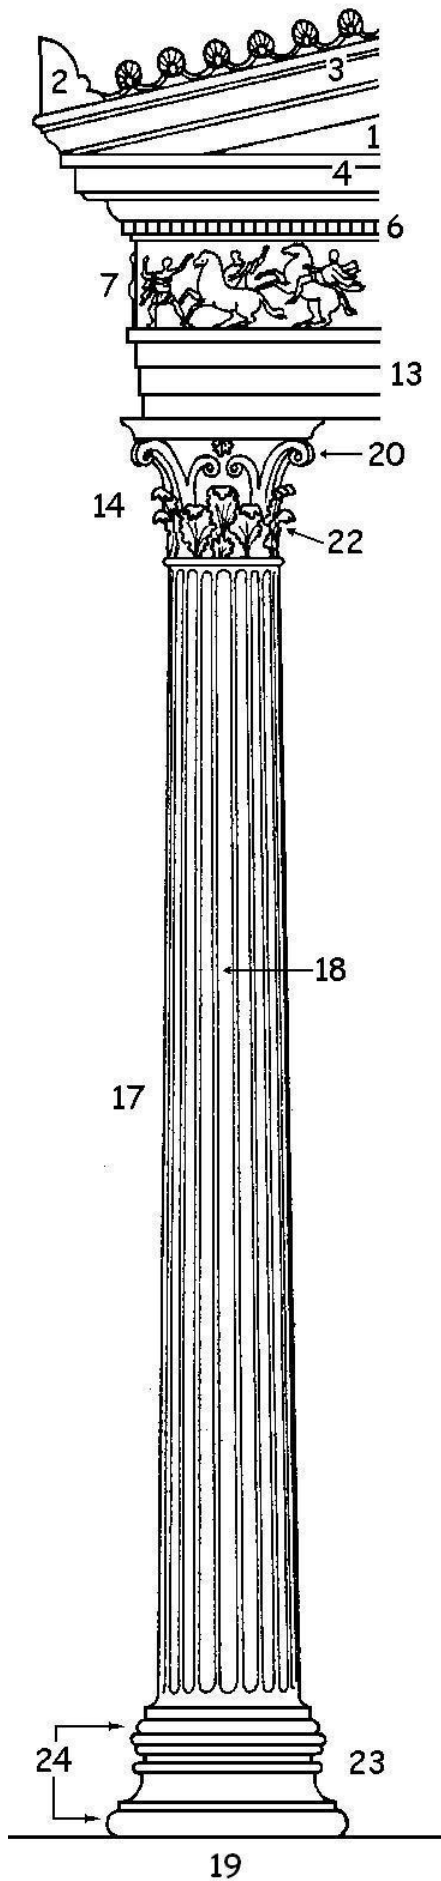

L'ordre corinthien

Légende du dessin :

- [1] tympan du fronton
- [2] acrotère
- [3] cimaise (du fronton)
- [4] larmier
- [6] denticules
- [7] frise
- [13] architrave
- [14] chapiteau
- [16] fût
- [17] colonne
- [18] cannelure
- [19] stylobate
- [20] volute
- [22] feuille d'acanthé
- [23] base
- [24] tores